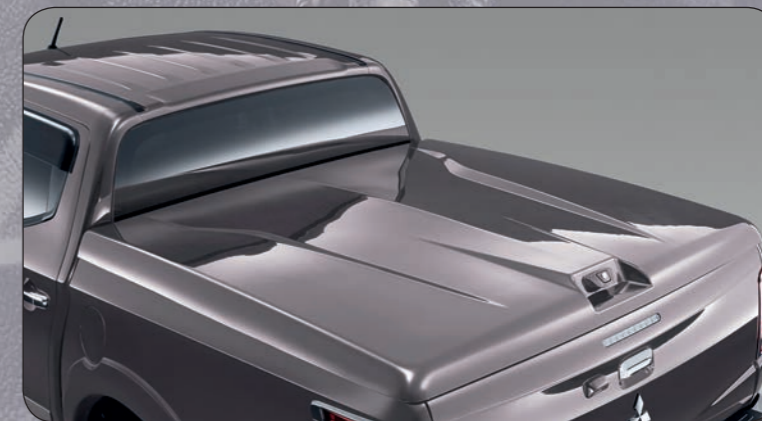

Крышка кузова тип 2

Используется для установки совместно с дугой безопасности. Установка не требует сверления кузова. Уникальная система газонапорных подъемников. Оснащена светодиодным внутренним светом. Материал: пластик.