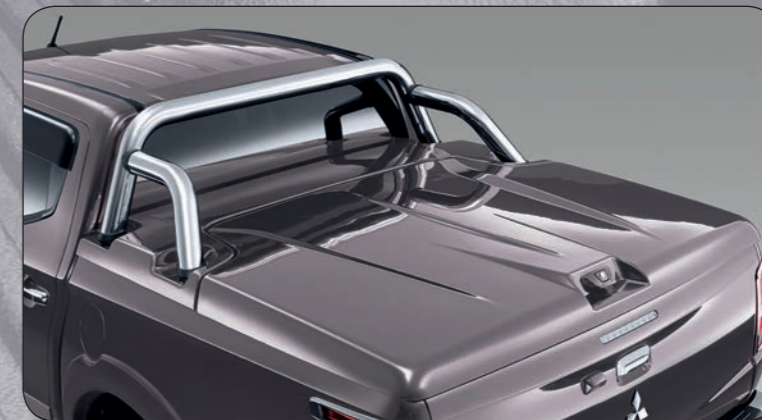

* Для получения информации по каталожным номерам обращайтесь в официальные дилерские центры автомобилей MITSUBISHI.