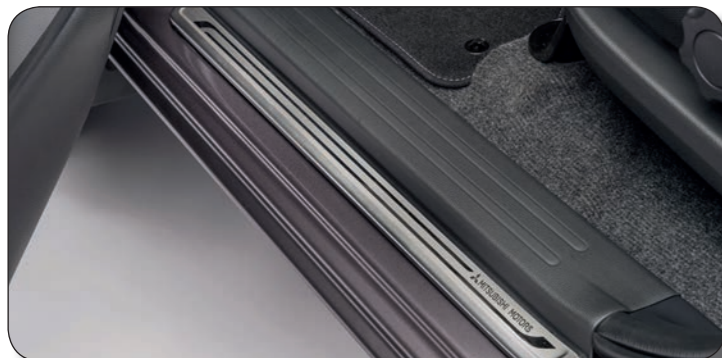

Интерьер и комфорт

Накладки порогов передних и задних дверей

Комплект, 4 шт.
Нержавеющая сталь
MZ330752